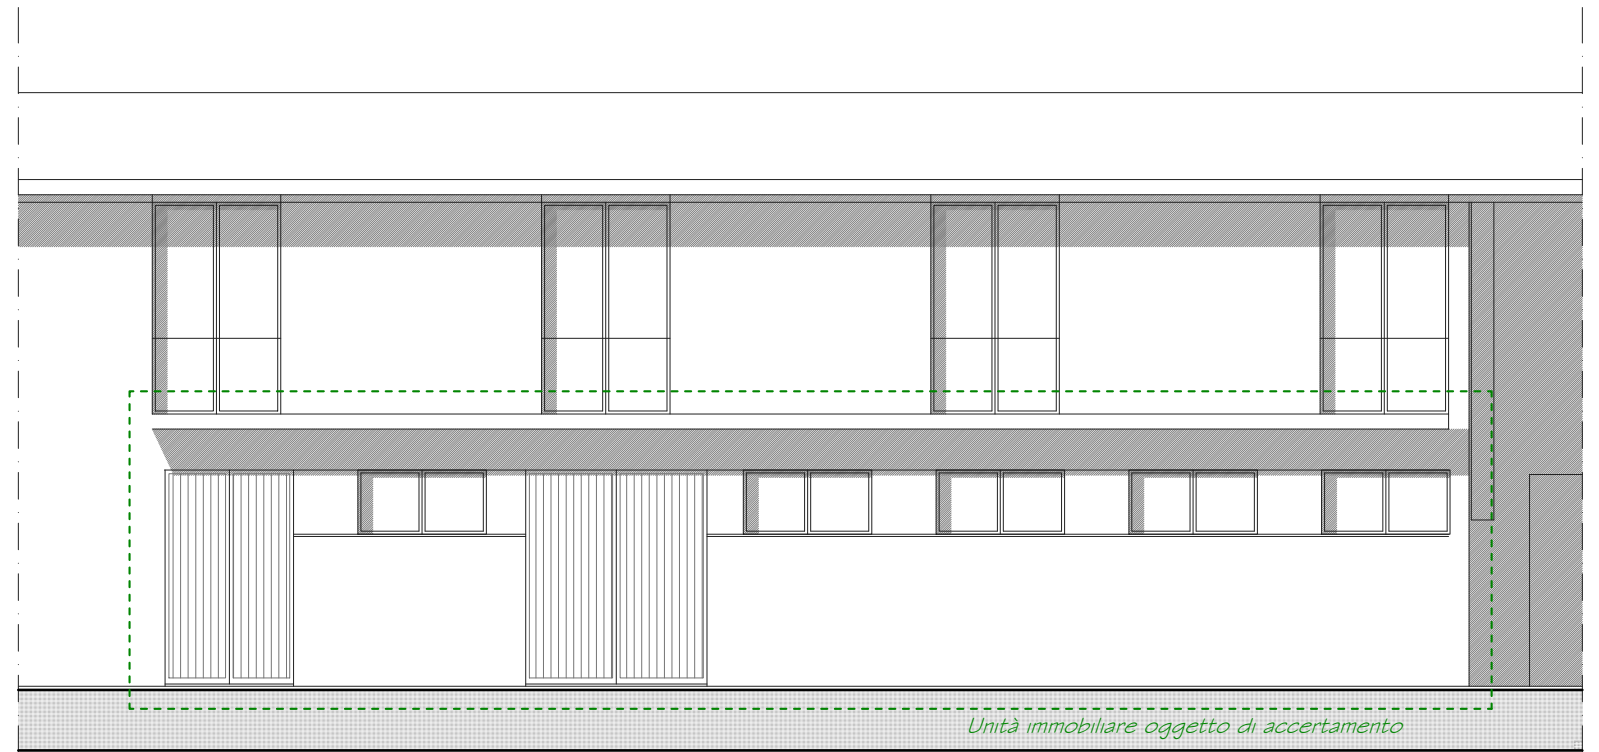

Sala da ballo e attività culturali
mq. 215,66
Altezza mt. 4,55 al grigliato

Altra proprietà

_ Prospetto Sud _

_ Pianta piano terra _