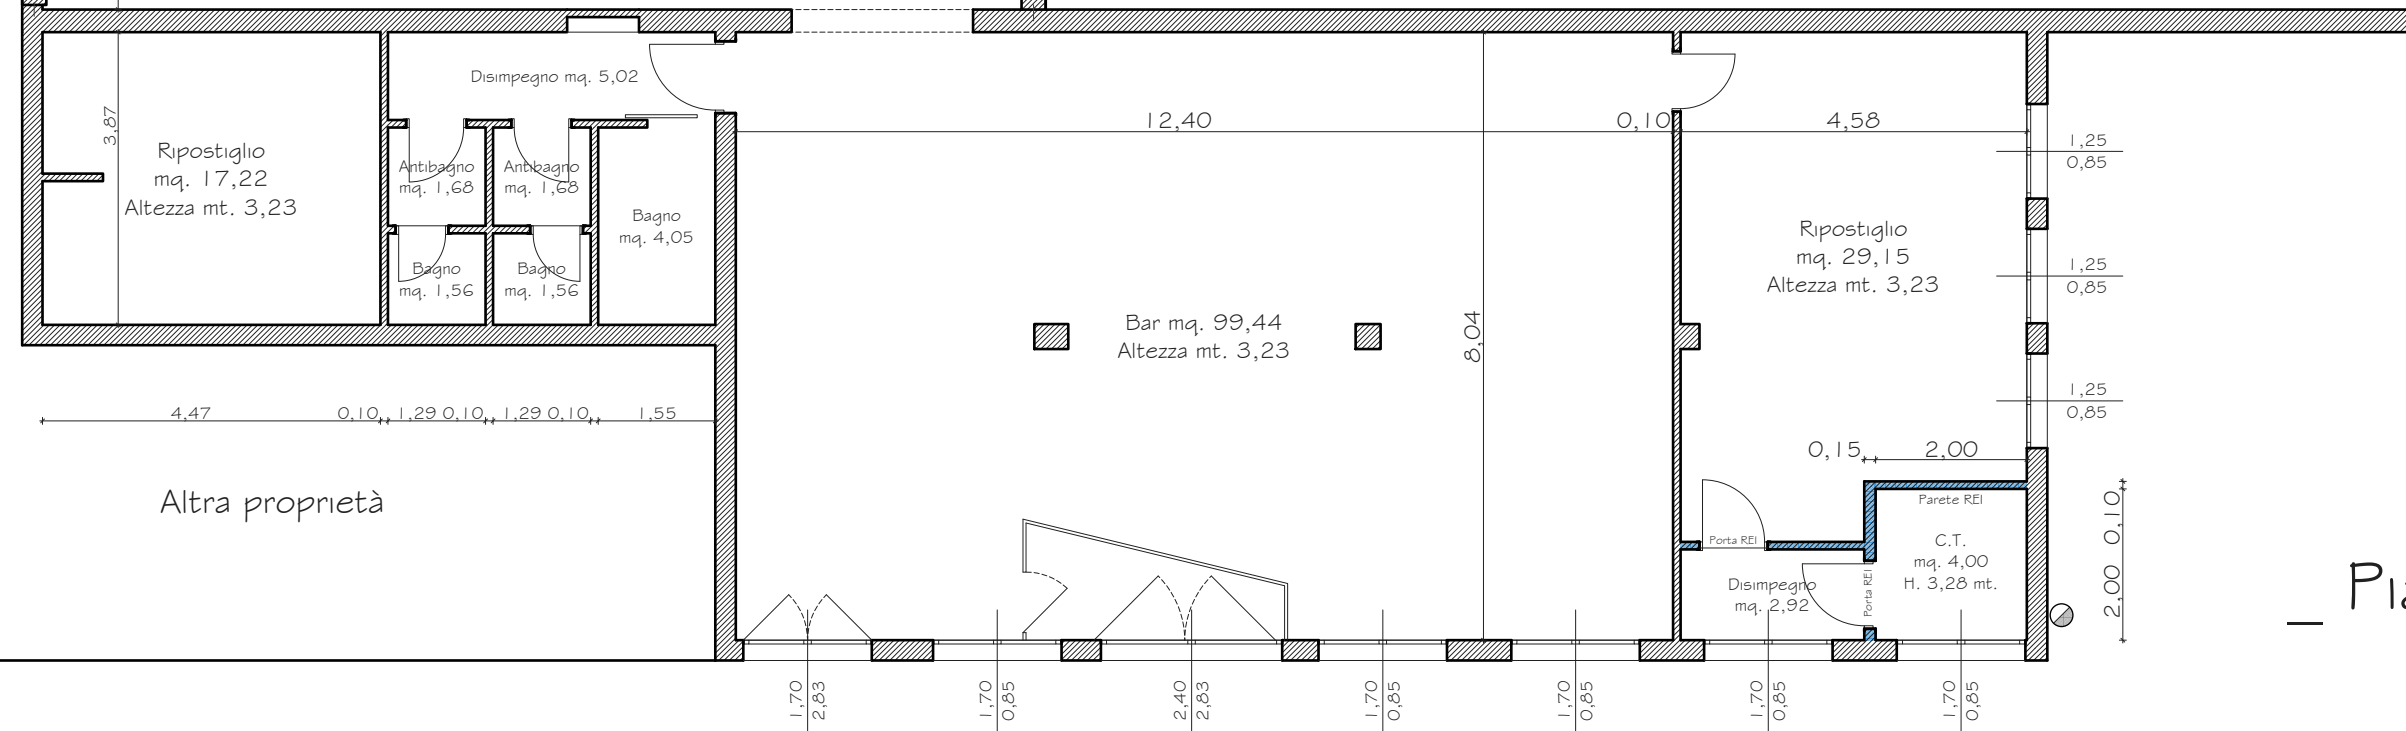

Sala da ballo e attività culturali
mq. 215,66
Altezza mt. 4,55 al grigliato

Altra proprietà

_ Prospetto Sud _

_ Pianta piano terra _